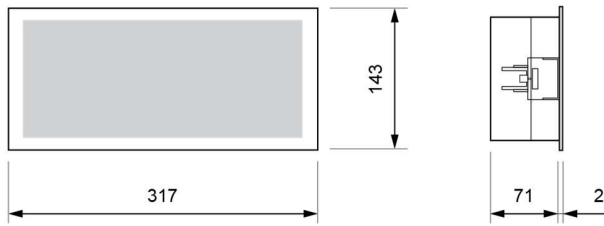

Photometric curve

N/A

DATA SHEET. Model: LLD-200L _ Rev. 01 (March 2024)

LUZNOR Desarrollos Electrónicos, S.L.
Paduleta, 47 · 01015 · Vitoria-Gasteiz · 945 200 961
NIF: B01266451 · luznor@luznor.com · www.luznor.com

Dimensions

Flush mounting (cut: 300 x 127 mm)

DATA SHEET. Model: LLD-200L _ Rev. 01 (March 2024)

LUZ NOR Desarrollos Electrónicos, S.L.
Paduleta, 47 · 01015 · Vitoria-Gasteiz · 945 200 961
NIF: B01266451 · luznor@luznor.com · www.luznor.com